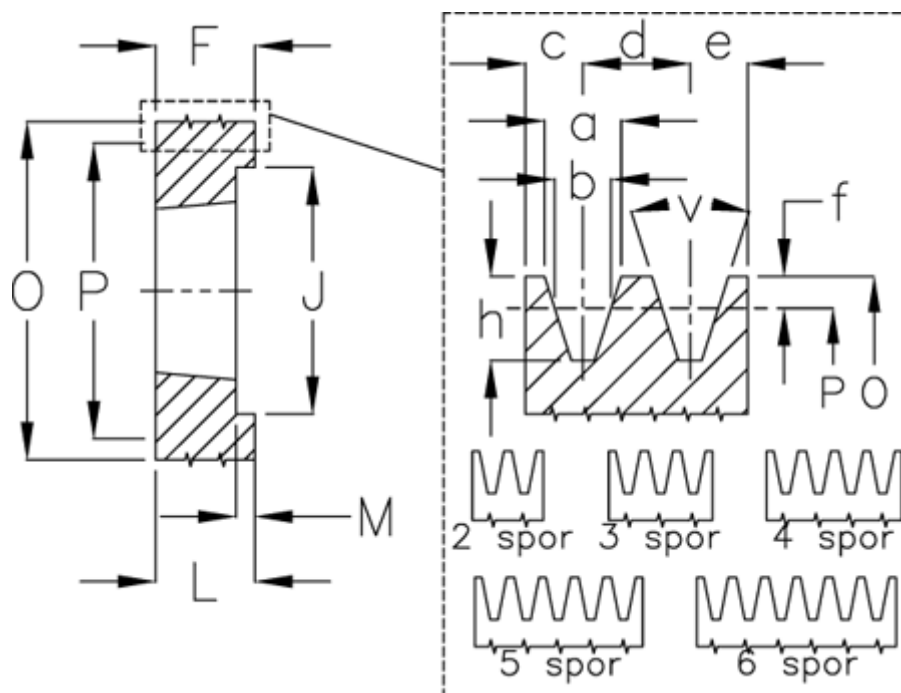

Varenummer: 604110014004
 Beskrivelse: Kileremsskive SPA 140/4 TL2517

Mål

a	= 12.7	F	= 65	P	= 140
Antal spor	= 4	For bøsning	= 2517	Type	= SPA
b	= 11.0	h	= 13.8	v	= 38 grader
Bøsning ø max.	= 60	J	= 106		
c	= 10.0	K	= -		
d	= 15	L	= 45		
e	= 10.0	m	= 20.0		
f	= 2.8	O	= 145.5		